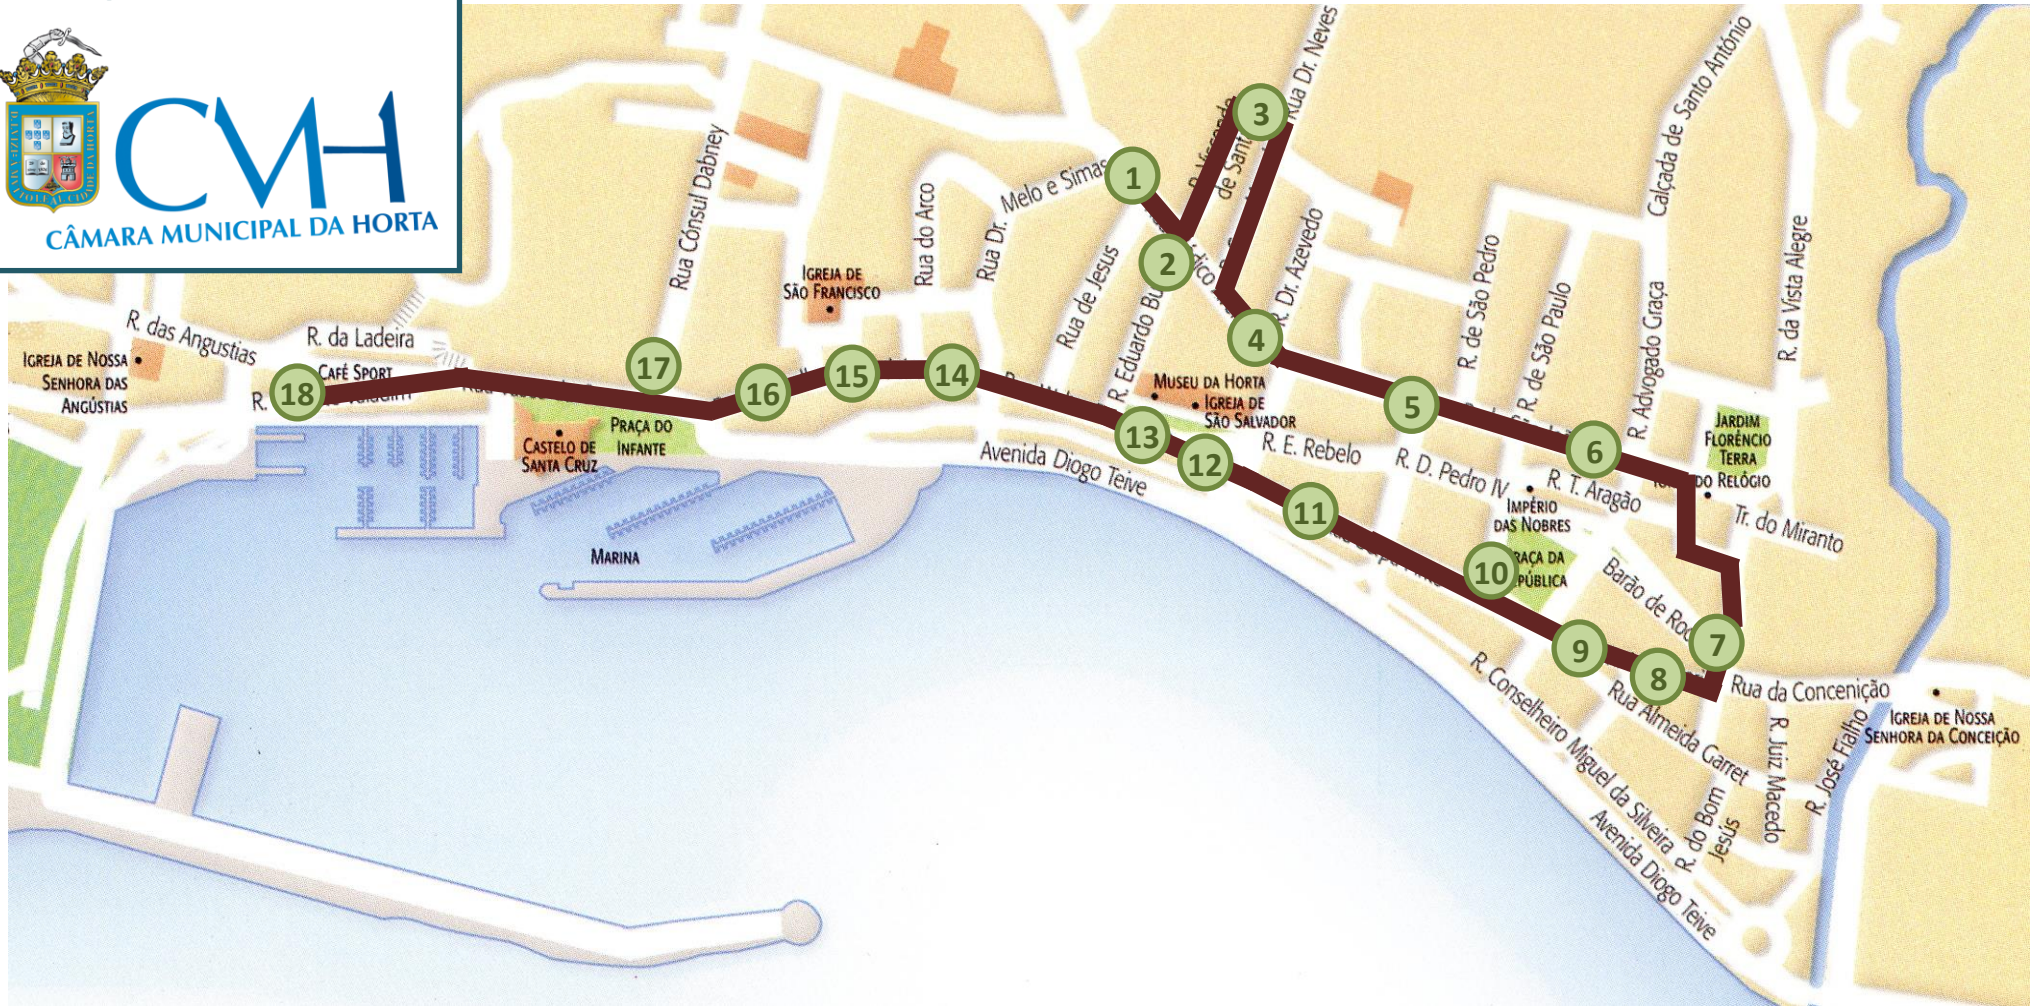

# Roteiro de Frisos da Cidade da Horta

Ricardo Cunha Teixeira, Universidade dos Açores

Com o apoio de:

$F_2$

Rua Médico Avelar

$F_2^2$

Rua Eduardo Bulcão

$F_1^2$

Travessa entre a Rua Visconde de Sant'Anna e a Rua Comendador Macedo

Rua Médico Avelar

Rua Dr. Egas Moniz

Rua de São João

Alameda Barão de Roches

Rua Maestro Symaria

Largo do Bispo D. Alexandre

Praça da República

Rua Serpa Pinto

Largo Duque d'Ávila e Bolama

Rua Walter Bensaúde

Rua Conselheiro Medeiros

Rua Cônsul Dabney

Rua José Azevedo